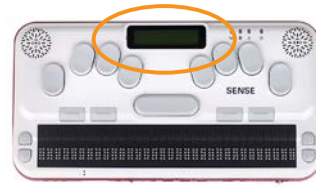

音声・点字携帯情報端末 **ブレイルセンス U2** **日本語版** Braille SENSE U2

● 豊富なアプリケーション

ファイルマネージャー、ワードプロセッサ、Excelビューア、Dropbox、予定帳、アドレス帳、電卓、コンパス、Google マップなどを搭載しています。

● インターネットとコミュニケーション

内蔵の有線 LAN、無線 LAN でインターネットに接続可能。RSS リーダーも利用できます。電子メールの送受信のほか、ツイッター、Facebook、センスチャットも使えます。

● DAISY プレーヤー機能とオーディオ機能

DAISY プレーヤーで DAISY 図書を読んだり、メディアプレーヤーで音楽を聴くことができます。録音も可能、FM ラジオも聴けます。

● パソコンへの接続

USB でパソコンと接続すると、パソコンのリムーバブルドライブになります。またアクティブシンクを使ってパソコンとデータ転送を行うこともできます。さらにスクリーンリーダーやアプリケーションによっては、ブレイルセンスをパソコンの点字ディスプレイとして使用することができます。

● 液晶ディスプレイ上の文字表示

点字ディスプレイ上の情報は液晶ディスプレイにも表示されるので、晴眼者がサポートする際などに便利です。

Sense APP 有限会社エクストラが開発した追加アプリ

GPS レーダー（*別売の地図データ等が必要です）、クイックブラウザ、RSS リーダー、センス将棋、乗り換え検索、サビエ検索、英和・和英辞書*、バーコードトーカー、簡単スケジューラ、センスコータクン**など、日本語版独自の便利なプログラムを数多く搭載しています。

*『リーダーズ英和辞典』（第2版）©株式会社研究社（1999-2010）

『リーダーズ・プラス』（第2版）©株式会社研究社（1994-2010）

『新和英大辞典』（第5版）©株式会社研究社（2003-2010）

**筑波大学付属視覚特別支援学校 教諭 高村明良氏開発の点字編集システム『こーたくん』のセンスシリーズバージョンです。

センスシリーズのアプリケーションおよび Sense APP のプログラムは、使用しているサービスやサイト側の仕様変更等により突然利用できなくなる可能性があります。これらのアプリケーションは、継続的な利用を保证するものではありません。ご了承ください。

仕様

サイズ：横 250mm、奥行 128mm、高さ 39mm

重さ：924g

点字ディスプレイ：32 セル

キーボード：パーキンス式点字キーボード

OS：Windows CE 6.0

CPU：Mobile CPU (1GHz)

フラッシュディスク：32GB

ビデオ出力：超小型液晶ディスプレイ（50mm×10mm）、VGA

サウンド：内蔵ステレオスピーカ、ヘッドホンジャック

音声録音：内蔵マイク、外付けマイクジャック / ライン入力

インターフェース：3 USB host、1 USB mini、
SD カードスロット（SDHC 対応）

*CF スロットは内蔵していません。

*シリアルポートはありません。

ネットワーク機能：無線 LAN（802.11B/G/N）、
有線 LAN（10Base-T Ethernet）

Bluetooth 機能：FTP サービス・Bluetooth シリアル・
ヘッドセット・プリンター

*ただし、個々の機器との接続については動作保証できません。

ナビゲーション：内蔵 GPS レシーバー・内蔵電子コンパス

*別売の地図データ等が必要です。

バッテリー：17 時間 使用可能 / 5 時間充電

*外付けキーボードには対応していません。

対応ファイル形式

文書：TXT、DOC、DOCX、RTF、BRL、BES、
HBL（ブレイルセンス形式）、BRF、EPUB、PDF
HTML / XML（ウェブブラウザ）、XLS、XLSX

メディア：MP3、MP4、WAV、ASF、OGG、WMA、
M4A、M3U、PLS、Audible(AA、AAX)、
WMV、FLAC、MID、AAC

DAISY：Daisy 2.0/2.02/3.0（ANSI/NISO Z39.86）、
NIMAS1.1、Bookshare.org、NLS、
Open Library

録音形式：MP3、WAV

価格 **ブレイルセンス U2：580,000 円（非課税）**

オプション **GPS レーダー用地図データ、BluetoothGPS レシーバーのセット：38,000 円 + 消費税**

GPS レーダー用地図データ単体：28,000 円 + 消費税

ブレイルセンス U2 は高感度の GPS レシーバーを内蔵しています。そのため空のひらけた場所でお使いの場合は、別途 GPS レシーバーを接続する必要はありません。しかし大都市市街地のような衛星電波の受信状態の悪い環境では別売の bluetoothGPS レシーバーのご使用をお勧めします。

<http://www.extra.co.jp/>

有限会社エクストラ

〒424-0886 静岡県静岡市清水区草薙1丁目19-11

TEL :054-368-6886

FAX :054-368-6883

E-MAIL:support@extra.co.jp

地図、各種データの著作権ならびに産業財産権は、株式会社昭文社またはライセンサーに帰属します。
Windows は米国 Microsoft Corporation の米国およびその他の国における登録商標です。
その他記載の製品名、ソフトウェア名は、一般にその会社の登録商標または、商標です。

お問い合わせ・ご用命はエクストラまたは、お近くの販売店へどうぞ

このカタログは、性能の改善などのために、予告なしに変更される可能性があります。