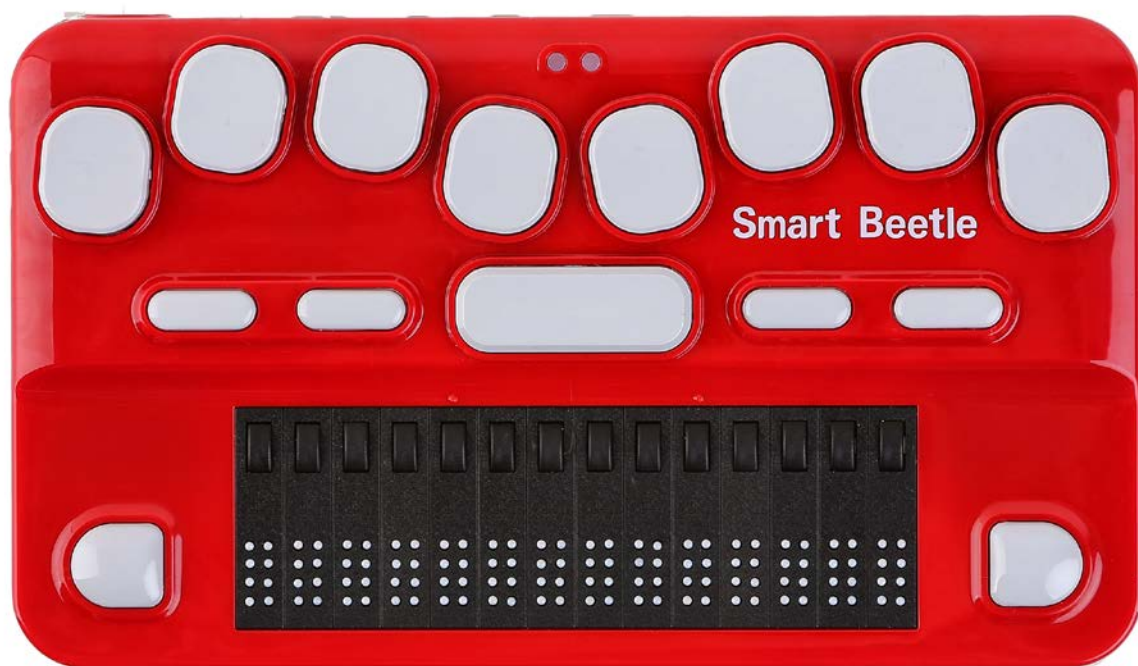

小型点字キーボード&ディスプレイ スマートビートル Smart Beetle

*ほぼ実寸大

スマートビートルは
iPhone や iPad のキーボード操作と VoiceOver の点字
出力に対応した小型点字ディスプレイです。

1 台の機械で点字ディスプレイと点字キーボードの機能を備えています。
Bluetooth 接続で端末と接続し、点字ディスプレイモードとキーボード
モードを切り替えながら使用します。

2 年保証

日常生活用具給付等事業制度の
ご利用につきましては、お住まいの自治体の
福祉課窓口へお問い合わせください。

製造元：HIMS International
日本語版開発・発売元：有限会社エクストラ

<http://www.extra.co.jp/>

スマートビートル **Smart Beetle**

小型点字キーボード&ディスプレイ

仕様

キーボード	パーキンス式点字キーボード
点字セル	14マス
インターフェイス	USB2.0 / Bluetooth2.1
バッテリー	リチウムイオンバッテリー 約 4 時間半充電で最大約 24 時間連続使用可能
サイズ	149×86×22mm
重さ	280g