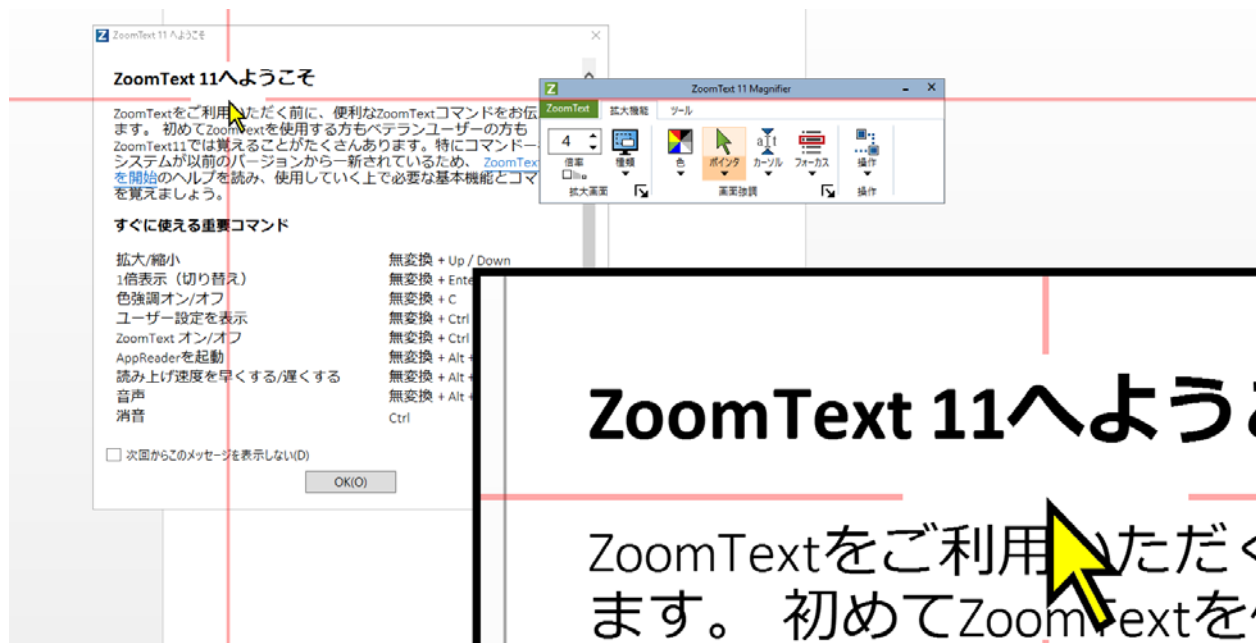

Windows 画面拡大ソフト

ZoomText®

MAGNIFIER

Version11 日本語版

ZoomTextはWindowsの表示画面を拡大し、見やすくするために開発されたロービジョンの方向けのソフトウェアです。

使用者の日常生活での利用はもちろん、職場や公共の機関でのコンピュータ利用を強力に支援します。

日常生活用具給付等事業制度のご利用につきましては、お住まいの自治体の福祉課窓口へお問い合わせください。