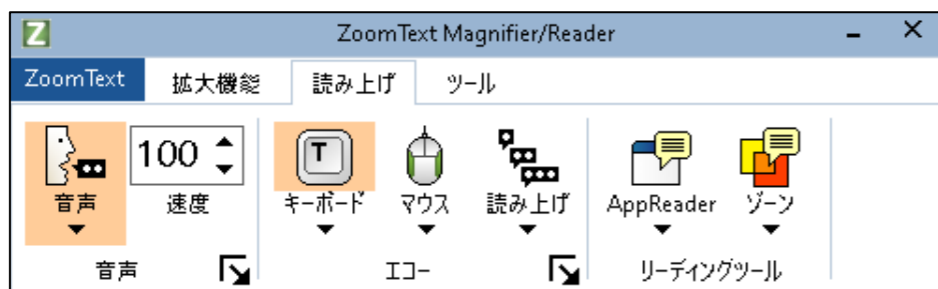

ZoomText2021+リーダー読み上げ機能

ZoomText+リーダーの読み上げ機能は拡大画面機能を使いながら音声読み上げを行うことができます。拡大画面を確認しつつ音声でフォローすることに特化した読み上げ機能です。

- キーボード入力時の読み上げ
- マウスカーソルが重なった位置のテキスト情報読み上げ
- AppReader機能によるアプリケーション内のテキスト読み上げ
- ゾーン機能による範囲指定読み上げ
- レコーダー機能
- コントロール情報の読み上げ
- BG(バックグラウンド)リーダー