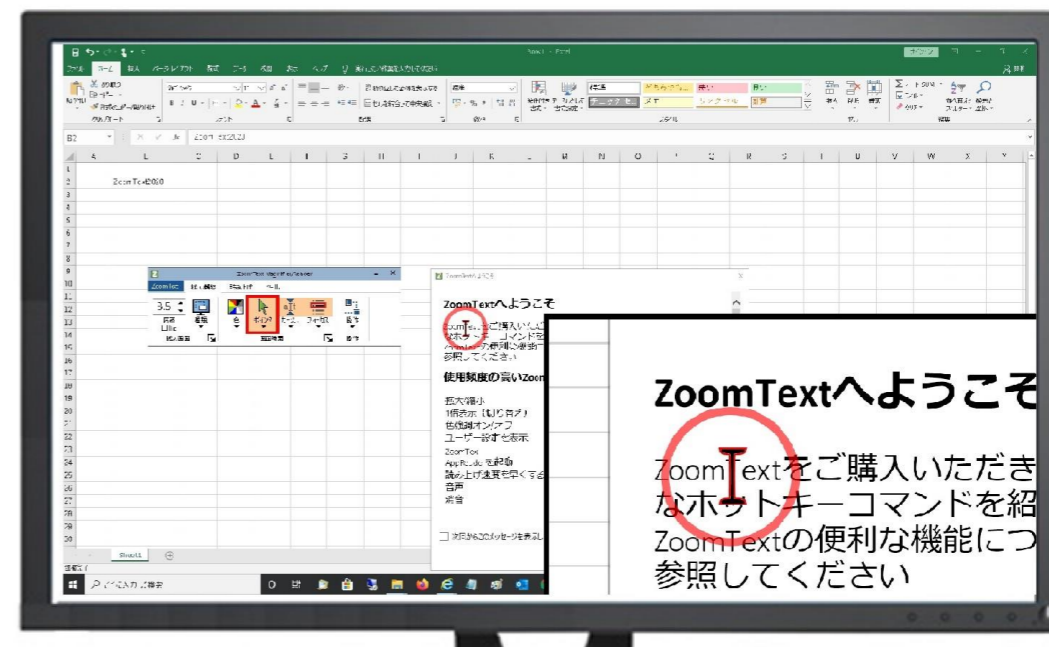

- 【新機能】クイックアクセスバーでより直感的で簡単な操作を実現
最大8機能のショートカットを登録可能

<クイックアクセスバーを折りたたんだ状態> <クイックアクセスバーを展開した状態>

- xFont拡大機能により、拡大しても文字をなめらかに表示
※使用するアプリケーションによってはなめらかに表示できない場合があります。
- 8種類のズームウィンドウで拡大画面を見やすく表示可能
- カラーモードを見やすい色に変更して画面へ表示可能

色を反転し、拡大画面を全画面表示した例。マウスポインタも黄色で大きく表示しています。

- ポインタやカーソル、フォーカスを見やすいように強調して表示可能

モニタの右下1/4を拡大画面(オーバーレイ)として使用し、マウスカーソルの位置を3.5倍で拡大表示している画面例。マウスカーソルは見やすいように色を赤色に変えて、マウスカーソルの位置を把握するために赤い丸がマウスカーソルを中心に表示されています。

- Windowsのログイン画面でも拡大機能を使用可能
- ファインダ機能を使用して実行中のドキュメントやウェブページ、メールの中から文字列検索が可能
- 拡大率を変更せずに、拡大と標準画面の切り替えが可能
- アプリケーションごとに拡大設定の変更が可能
- スマート反転機能を使用してChrome使用時に、表示される画像を自然な色で表示可能
- マルチモニタ対応
- タッチスクリーンデバイスに対応
※タッチスクリーンを使用する場合、5点以上のマルチタッチデバイスが必要です。
- 画面読み上げソフトJAWSバージョン18以降との同時使用が可能
※特にJAWS2021との連携が強化されています。
- USBカメラ(HD)を接続し、カメラで撮影した映像を拡大表示可能