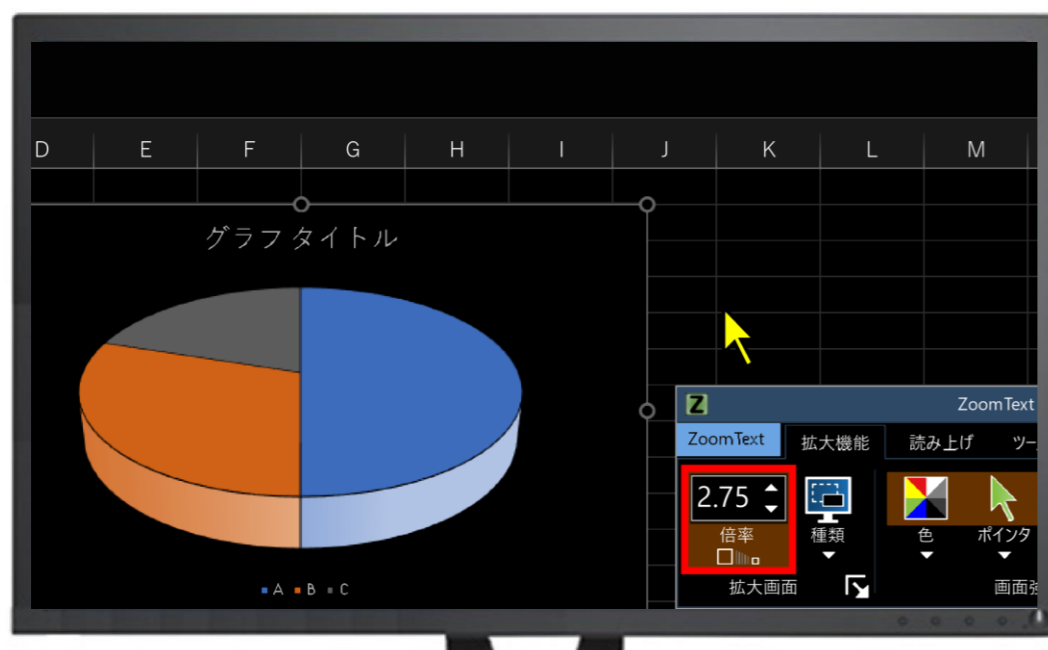

- 【新機能】クイックアクセスバーでより直感的で簡単な操作を実現
最大8機能のショートカットを登録可能

<クイックアクセスバーを折りたたんだ状態> <クイックアクセスバーを展開した状態>

- xFont拡大機能により、拡大しても文字をなめらかに表示
※使用するアプリケーションによってはなめらかに表示できない場合があります。
- 8種類のズームウィンドウで拡大画面を見やすく表示可能
- カラーモードを見やすい色に変更して画面へ表示可能

色を反転し、拡大画面を全画面表示した例。マウスポインタも黄色で大きく表示しています。

- ポインタやカーソル、フォーカスを見やすいように強調して表示可能

モニタの右下1/4を拡大画面(オーバーレイ)として使用し、マウスカーソルの位置を3.5倍で拡大表示している画面例。マウスカーソルは見やすいように色を赤色に変えて、マウスカーソルの位置を把握するために赤い丸がマウスカーソルを中心に表示されています。

- Windowsのログイン画面でも拡大機能を使用可能
- ファインダ機能を使用して実行中のドキュメントやウェブページ、メールの中から文字列検索が可能
- 拡大率を変更せずに、拡大と標準画面の切り替えが可能
- アプリケーションごとに拡大設定の変更が可能
- スマート反転機能を使用してChrome使用時に、表示される画像を自然な色で表示可能
- マルチモニタ対応
- タッチスクリーンデバイスに対応
※タッチスクリーンを使用する場合、5点以上のマルチタッチデバイスが必要です。
- 画面読み上げソフトJAWSバージョン18以降との同時使用が可能
※特にJAWS2021との連携が強化されています。
- USBカメラ(HD)を接続し、カメラで撮影した映像を拡大表示可能