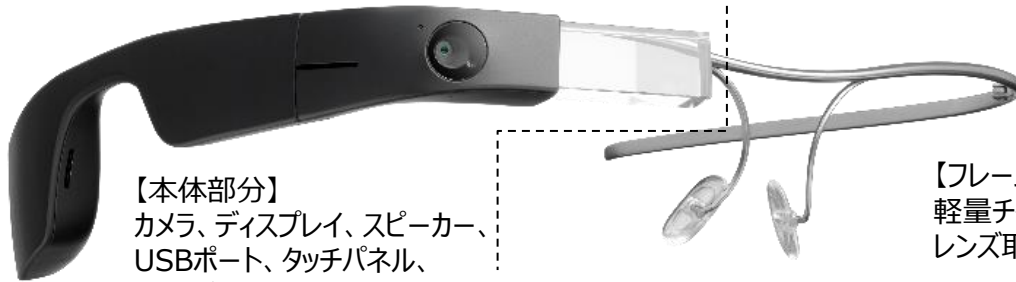

envision

エンビジョングラス

協力者とビデオ通話しながらショッピング

通話機能を使うとエンビジョングラスのカメラが映す情報を協力者と共有でき、あらゆるシーンで視覚的サポートを受けることが可能です。

※エンビジョングラスにはチタニウムフレームが標準で付属します。

【本体部分】
カメラ、ディスプレイ、スピーカー、
USBポート、タッチパネル、
電源ボタン等搭載

【フレーム部分】
軽量チタニウムフレーム、
レンズ取付不可

エンビジョングラスは視覚障害者支援アプリ「Envision AI」と連携して使用する視覚障害者向け高性能ウェアラブル端末です。

※本体はGoogle Glass Enterprise Edition2を採用しています。

※本製品の全ての機能を使用するにはネットワーク接続とEnvisionアプリ(Envision AI)をインストールしたスマートフォン等が必要です。

オプション
(別売)

Smith Opticsフレーム : 66,000円 (税込)